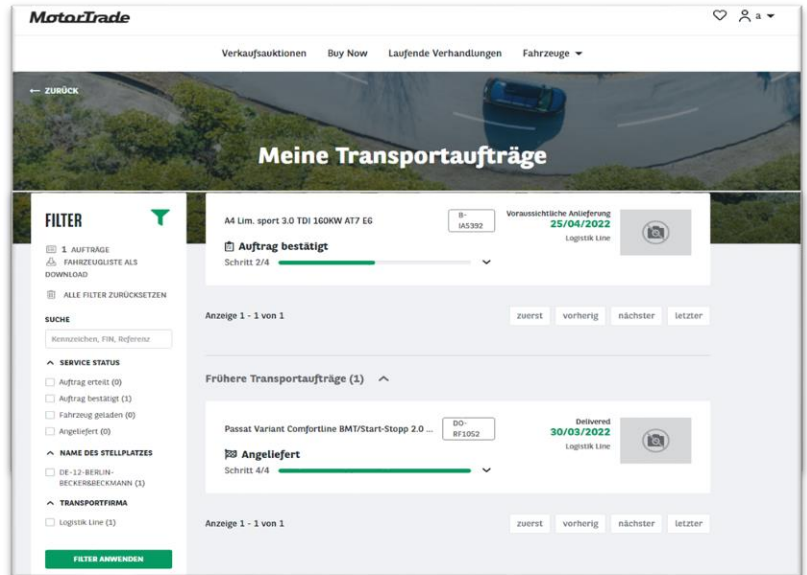

Stets auf dem Laufenden sein und die Übersicht bewahren; dabei hilft Ihnen das neue Tracking-Tool auf MotorTrade. Nach wenigen Klicks kennen Sie den aktuellen Status Ihres Transportauftrags.

In der Ihnen bereits bekannten Navigation gibt es unter „Fahrzeuge“ den neuen Unterpunkt „Transportaufträge“. Wenn Sie darauf klicken, werden Ihnen alle Transportaufträge, die Sie getätigt haben, angezeigt.