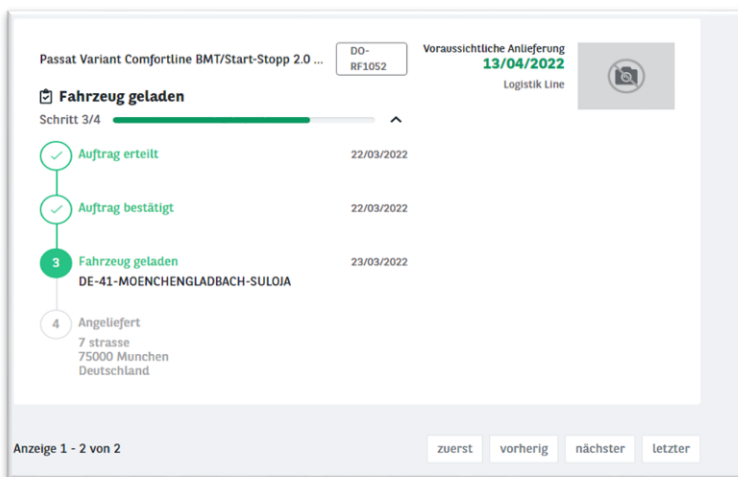

Auf der Auftragsbestätigung sehen Sie die Zusammenfassung Ihrer Einkäufe inklusive des Transportservices. Für den Transport brauchen Sie nun nichts weiter zu tun. Wir leiten den Transportauftrag in die Wege, nachdem Sie das Fahrzeug vollständig bezahlt haben.

Stets auf dem Laufenden sein und die Übersicht bewahren; dabei hilft Ihnen das neue Tracking-Tool auf MotorTrade. Nach wenigen Klicks kennen Sie den aktuellen Status Ihres Transportauftrags.

In der Ihnen bereits bekannten Navigation gibt es unter „Fahrzeuge“ den neuen Unterpunkt „Transportaufträge“. Wenn Sie darauf klicken, werden Ihnen alle Transportaufträge, die Sie getätigt haben, angezeigt.