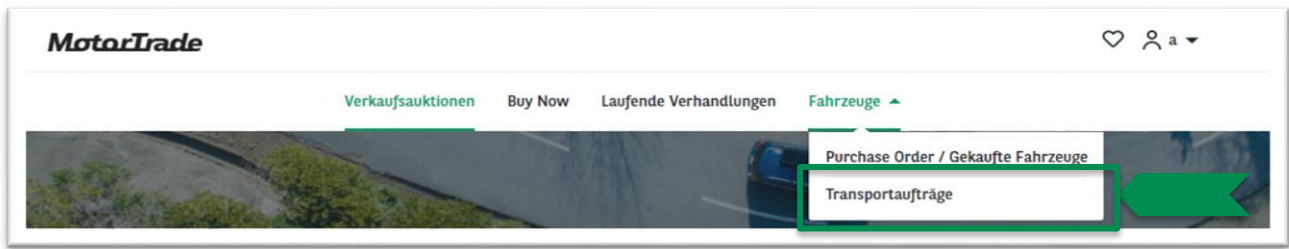

10. So können Sie den Status Ihres Transportauftrags verfolgen

Stets auf dem Laufenden sein und die Übersicht bewahren; dabei hilft Ihnen das neue Tracking-Tool auf MotorTrade. Nach wenigen Klicks kennen Sie den aktuellen Status Ihres Transportauftrags.